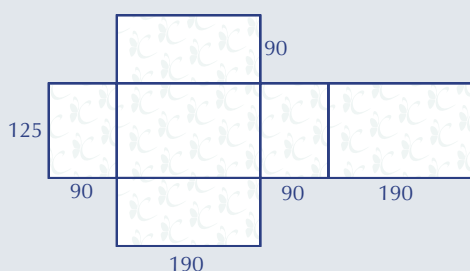

Area di stampa in mm Printing area in mm