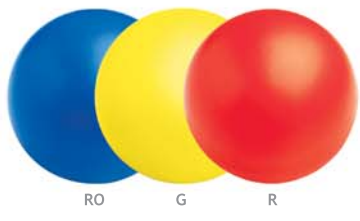

98

H201

H203

H202

TM231

TM230

H203

Cubo antistress.

Dimensione: 5,5x5,5x5,5 cm

H201

Palla antistress.

Dimensione: ø 6,3 cm

H202

Cuore antistress.

Dimensione: 7,3x7,1x5,6 cm

TM231

Mini pallone in PVC.

Dimensione: ø 9 cm

TM230

Pallone da spiaggia in PVC.

Dimensione: ø 30 cm