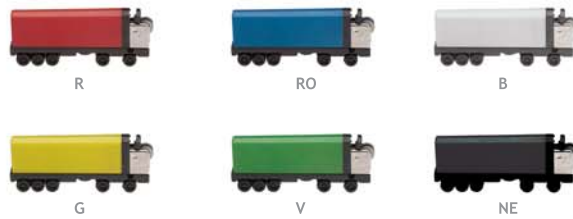

H07

Accendino a scatto modello camion.

H55

Accendino a scatto.

Colori disponibili:

H51

Accendino mini a scatto modello Marsiglia.

Colori disponibili:

H52

Accendino promo.

Colori disponibili: