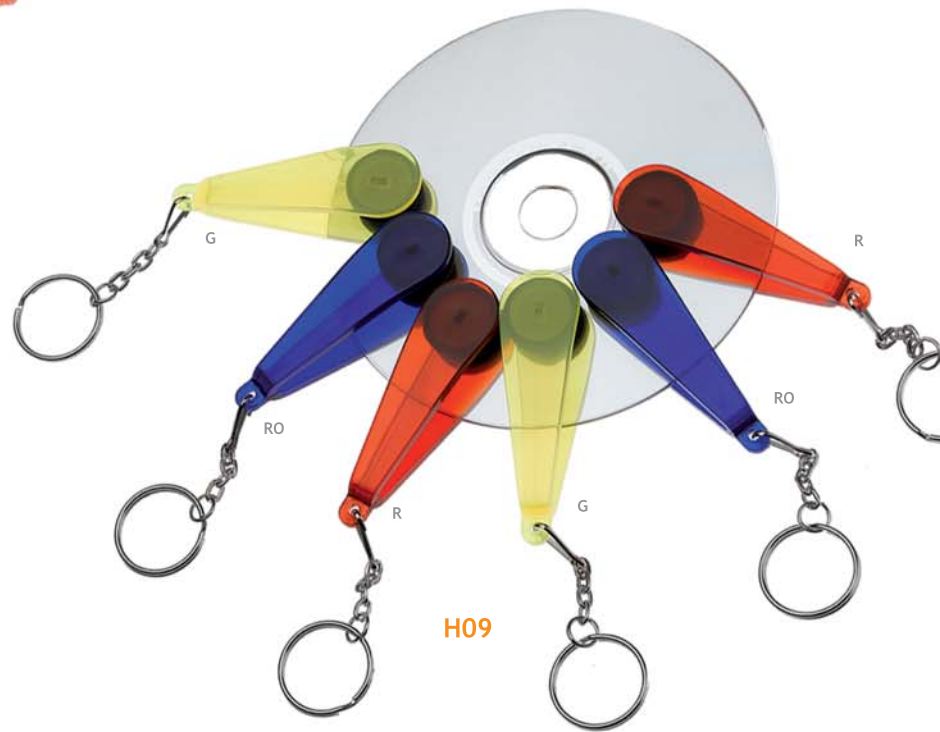

H09

Portachiave per pulire superfici delicate come occhiali o cd.

Dimensione: 7x2 cm

Portachiave in metallo. Personalizzabile con etichetta resinata. Colori disponibili:

Dimensione: 11,5x2,5 cm

H200

Portachiave in metallo e silicone. Personalizzabile con etichetta resinata.

Dimensione: 9,5x2 cm

H35

Portachiave in metallo. Personalizzabile con etichetta resinata. Colori disponibili:

Dimensione: 9x2,7 cm

H78

Portachiave kristal con bussola.

Dimensione: 5x3 cm