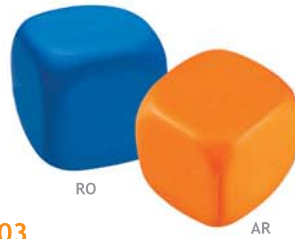

98

H201

H203

H202

TM231

TM230

H203

Cubo antistress.

Dimensione: 5,5x5,5x5,5 cm

H201

Palla antistress.

Dimensione: ø 6,3 cm

H202

Cuore antistress.

Dimensione: 7,3x7,1x5,6 cm

TM231

Mini pallone in PVC.

Dimensione: ø 9 cm

TM230

Pallone da spiaggia in PVC.

Dimensione: ø 30 cm