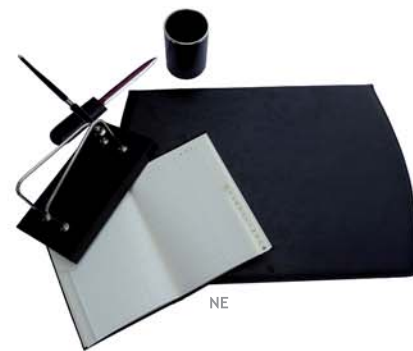

**T50**

Borsa professionale in pelle e tessuto con tasca porta computer in confezione regalo.

Dimensione: 44x34x10 cm

45

T11

CU

NE

**T11**