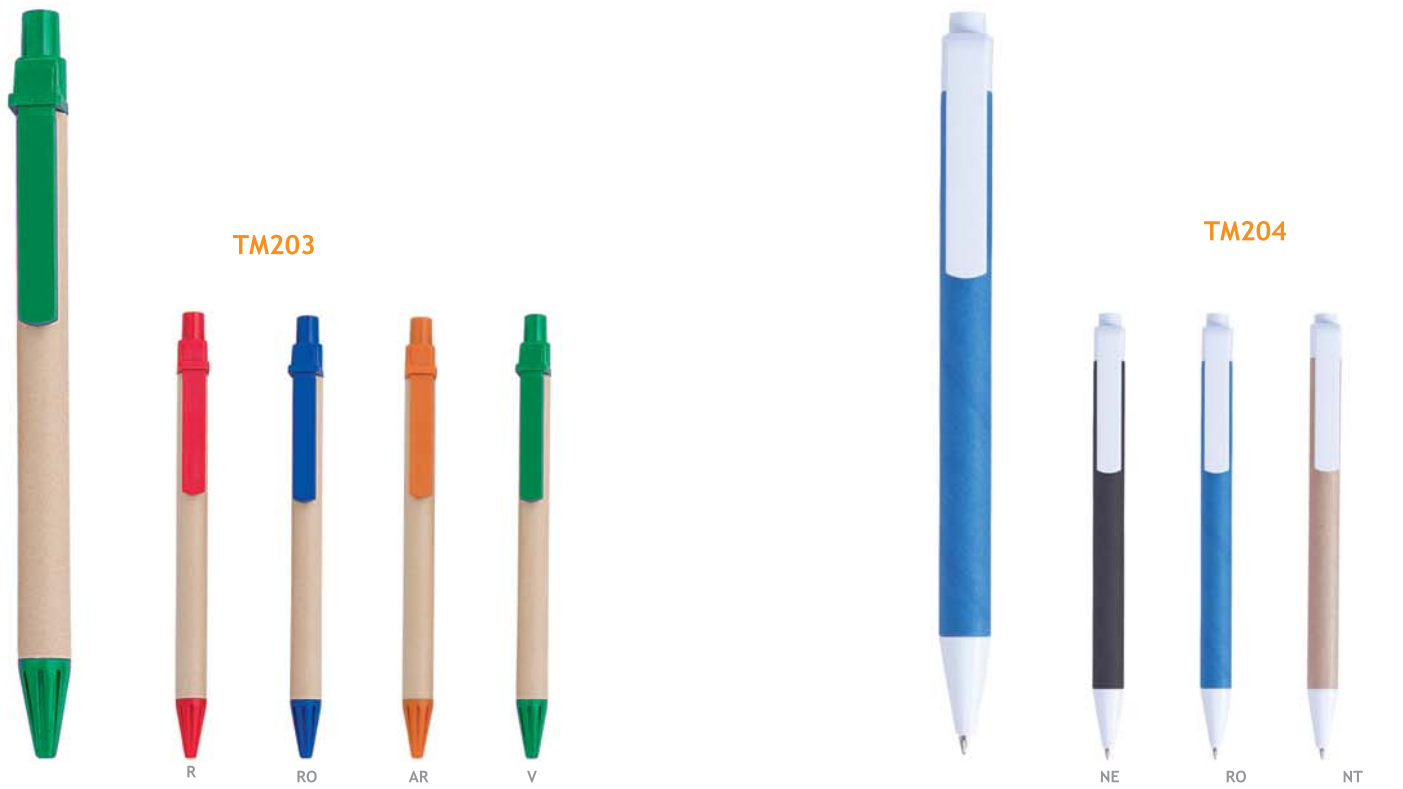

TM203

Penna a sfera con fusto in cartone riciclato. Refil Nero.

TM204

Penna a sfera con fusto e clip in cartone riciclato.