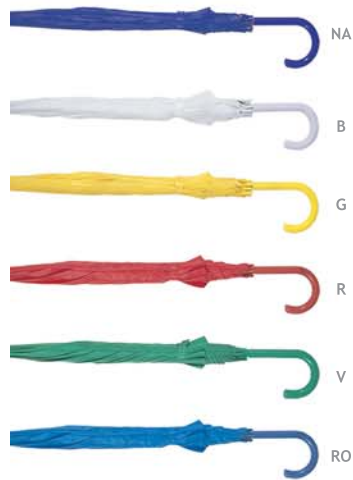

156

KR89

H43

H48

MG82

KR89

Ombrello bicolore con manico in alluminio.
Dimensione: ø 104 cm

H48

Ombrello promo con manico in plastica.
Dimensione: ø 103x83 cm

MG82

Ombrello animaletto.
Materiale: Poliestere
Dimensione: ø 75x56,5 cm

H43

Ombrello tascabile.
Dimensione: ø 94x24 cm

KR87

KR88

MG83

KR87

Ombrello trasparente con bordi, puntale e impugnatura colorata.

Dimensione: ø 100 cm

KR88

Ombrello con decorazione cielo e nuvole.

Dimensione: ø 104,5 cm

MG83

Ombrello quadrato con manico in plastica e asta in metallo. Apertura manuale.

Tessuto: 100% Nylon
Taglie disponibili:
S - M - XL - XXL

B44

05 R 04 RO 01 NA 06 G

B45

05 R

06 G

11 B

159