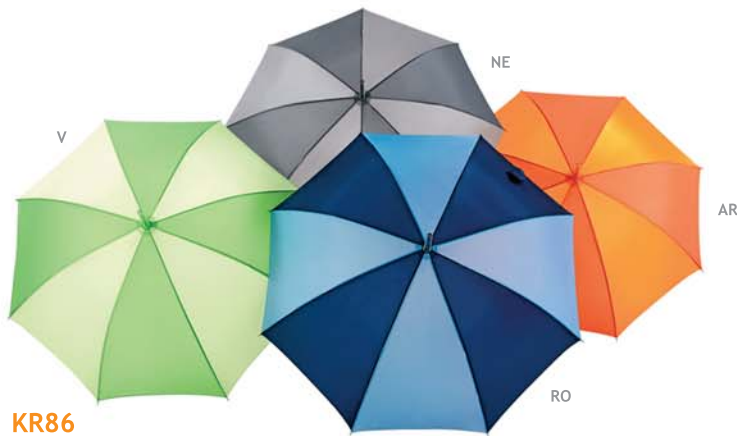

156

KR89

H43

H48

MG82

KR89

Ombrello bicolore con manico in alluminio.
Dimensione: ø 104 cm

H48

Ombrello promo con manico in plastica.
Dimensione: ø 103x83 cm

MG82

Ombrello animaletto.
Materiale: Poliestere
Dimensione: ø 75x56,5 cm

H43

Ombrello tascabile.
Dimensione: ø 94x24 cm

KR87

KR88

MG83

KR87

Ombrello trasparente con bordi, puntale e impugnatura colorata.

Dimensione: ø 100 cm

KR88

Ombrello con decorazione cielo e nuvole.

Dimensione: ø 104,5 cm

MG83

Ombrello quadrato con manico in plastica e asta in metallo. Apertura manuale.

B45

Telo mare.

Dimensione: 50x100 cm
Tessuto: Cotone Spugna 350 gr

KR132

Telo mare import in cotone.

Dimensione: 75x150 cm

B48

Cuffia piscina.