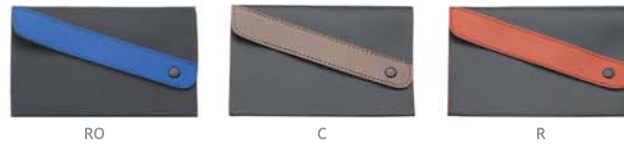

Porta polizza assicurativa.

Dimensione: 25,5x18,5 cm

Porta libretto per auto in Tam bicolore.

Dimensione: 18,7x13 cm

Porta libretto per auto in vilpelle cucito.

Dimensione: 19,5x13 cm

Porta bollo con disco orario.

Dimensione: 16,5x11,5 cm

Porta card/patente europea. In Tam termosaldato.

Dimensione: 13,5x9,5 cm

Porta card/patente europea. Colori assortiti.

Dimensione: 9x5,5 cm