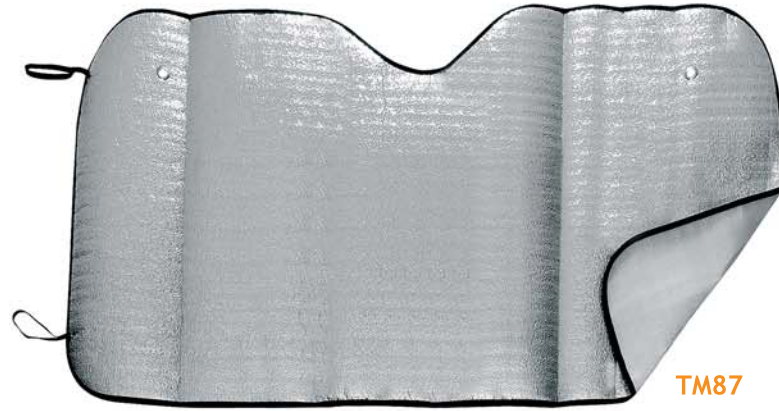

TM87

H124

Coppia di parasole con ventosa. Personalizzabile in serigrafia.

Dimensione: 40x10 cm

TM88

Parasole in alluminio.

Dimensione: 130x60 cm

TM87

Parasole ideale per camion o furgoncini in alluminio.

Dimensione: 143x74 cm

TM89

Parasole alluminio entrambi i lati.

Dimensione: 130x60 cm