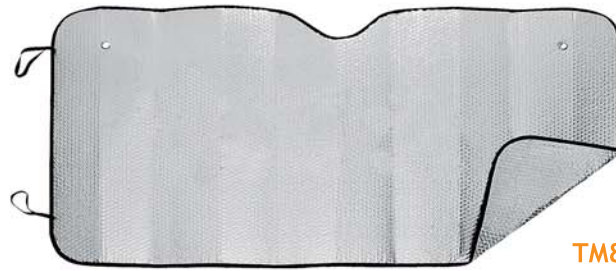

TM89

H124

Coppia di parasole con ventosa. Personalizzabile in serigrafia.

Dimensione: 40x10 cm

TM88

Parasole in alluminio.

Dimensione: 130x60 cm

TM87

Parasole ideale per camion o furgoncini in alluminio.

Dimensione: 143x74 cm

TM89

Parasole alluminio entrambi i lati.

Dimensione: 130x60 cm