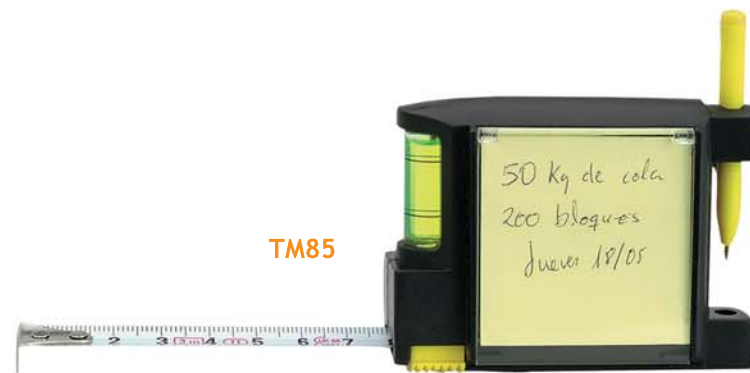

Flessometro per misure sino a 3 mt. Con luce led di illuminazione.

Dimensione: 7,5x4,6x3,9 cm

H167

Stop master 3 mt.

Dimensione: 6,5x6 cm

H168

Stop master 5 mt.

Dimensione: 8x7 cm

MG72

Flessometro 2 mt con livella e puntatore laser.

Dimensione: 16x6x2,7 cm

146

H18

MG73

TM92

TM85

TM92

Set attrezzi 8 in 1. 3 Led 2 batterie AA/R06 non incluse.

Dimensione: 13xø3 cm

H18

Rollina metrica 50 mt. Made in Italy.

MG73

Flessometro 3 mt con calcolatrice, foglietti memo e luce. Clip in metallo.

Dimensione: 6,5x6x3,8cm