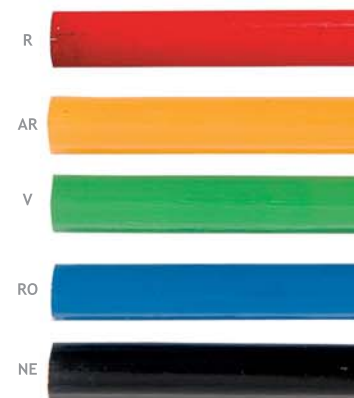

TM92

Set attrezzi 8 in 1. 3 Led 2 batterie AA/R06 non incluse.

Dimensione: 13xø3 cm

H18

Rollina metrica 50 mt. Made in Italy.

MG73

Flessometro 3 mt con calcolatrice, foglietti memo e luce. Clip in metallo.

Dimensione: 6,5x6x3,8cm

TM85

Flessometro 3 mt. con clip per cintura.

Dimensione: 8x6x2,5 cm

147

H15

H16

KR92

TM86

TM84

KR92

Cacciavite in alluminio satinato con livella. Astuccio completo di tre punte di cacciavite.

Dimensione: 14,2xø1,4 cm

TM86

Matita bicolore carpentiere legno.

Dimensione: 17,9xø7 cm

TM84