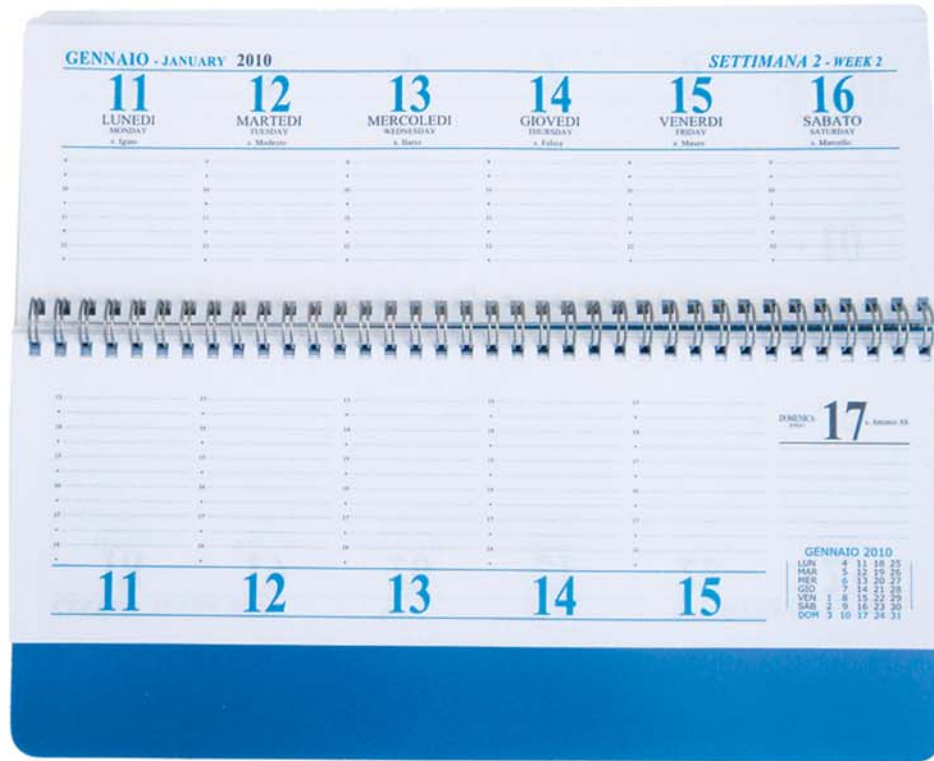

linea
SILVER

S106

Agendina tascabile.
Formato: 9x15 cm

S105

Agenda bigiornaliera.
Formato: 17x24 cm

S104

Planning settimanale.
Formato: 31x11 cm

80

S107

S107

Agendina tascabile.

Formato: 9x15 cm

S108

S109

S108

Agendina tascabile.
Formato: 9x15 cm

S109

Agendina tascabile.
Formato: 9x15 cm

S70

S70

Planning settimanale da scrivania.

Formato: 31x11 cm

S71

Agenda bigiornaliera.
Formato: 17x24 cm